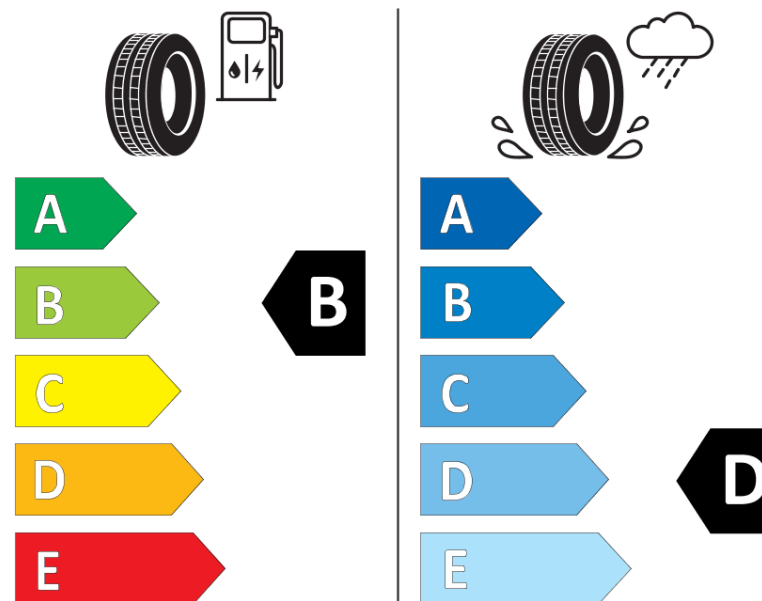

Produktinformationsblad

Förordning (EU) 2020/740

Varumärke	MICHELIN
Produktnamn	X-ICE SNOW+
artikelnummer	034523
Dimension	275/40R22
Belastningskod	108
Hastighetskod	H
klass energieffektivitet	B
klass våtgrepp	D
klass utvändigt bullerljud	A
värde utvändigt bullerljud	69 dB
Snögreppsmärkning	Ja
Isgreppsmärkning	Ja *
Startdatum produktion	48/24
Slutdatum produktion	
Belastningsområde	XL
Ytterligare information	275/40R22 108H XL X-ICE SNOW+

* Ice tyres are specifically designed for road surfaces covered with ice and compact snow and should only be used in very severe climate conditions. Using ice tyres in less severe climate conditions could result in sub-optimal performance, in particular for wet grip, handling and wear.

ENERG

MICHELIN

034523

275/40R22 108 H XL

C1