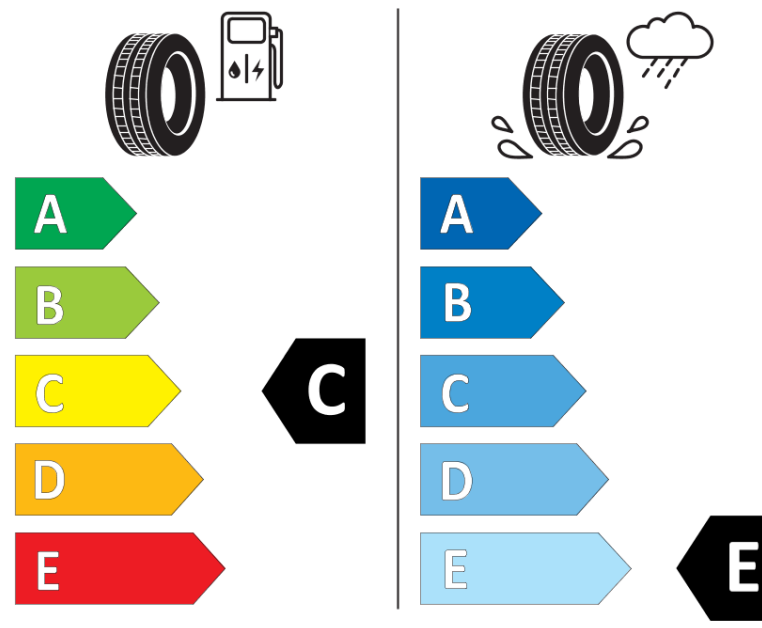

Produktinformationsblad

Förordning (EU) 2020/740

Varumärke	MICHELIN
Produktnamn	X-ICE SNOW SUV
artikelnummer	034785
Dimension	225/65R17
Belastningskod	106
Hastighetskod	T
klass energieffektivitet	C
klass våtgrepp	E
klass utvändigt bullerljud	A
värde utvändigt bullerljud	69 dB
Snögreppsmärkning	Ja
Isgreppsmärkning	Ja *
Startdatum produktion	05/19
Slutdatum produktion	
Belastningsområde	XL
Ytterligare information	225/65 R17 106T XL TL X-ICE SNOW SUV MI

* Ice tyres are specifically designed for road surfaces covered with ice and compact snow and should only be used in very severe climate conditions. Using ice tyres in less severe climate conditions could result in sub-optimal performance, in particular for wet grip, handling and wear.

ENERG

MICHELIN

034785

225/65R17 106 T

C1