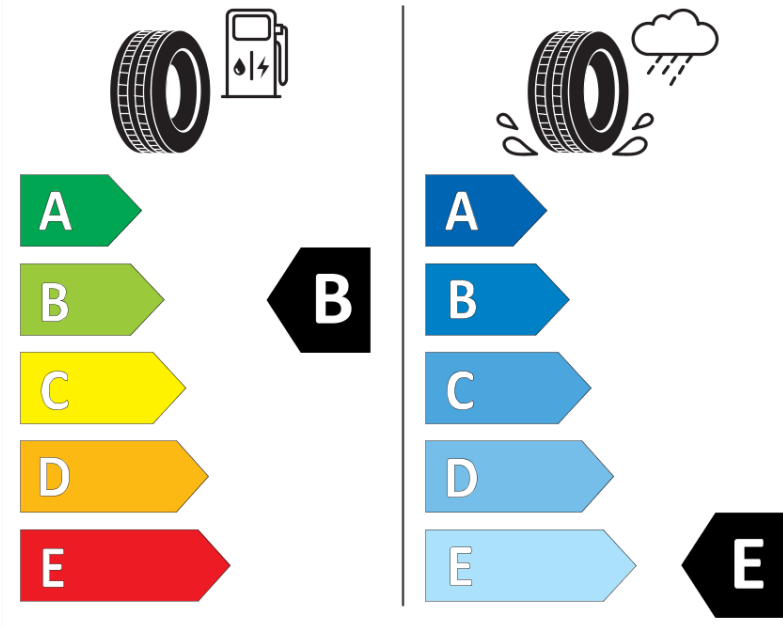

Produktinformationsblad

Förordning (EU) 2020/740

Varumärke	MICHELIN
Produktnamn	X-ICE SNOW
artikelnummer	036244
Dimension	225/60R17
Belastningskod	103
Hastighetskod	T
klass energieffektivitet	B
klass våtgrepp	E
klass utvändigt bullerljud	A
värde utvändigt bullerljud	69 dB
Snögreppsmärkning	Ja
Isgreppsmärkning	Ja *
Startdatum produktion	03/19
Slutdatum produktion	
Belastningsområde	XL
Ytterligare information	225/60 R17 103T XL TL X-ICE SNOW MI

* Ice tyres are specifically designed for road surfaces covered with ice and compact snow and should only be used in very severe climate conditions. Using ice tyres in less severe climate conditions could result in sub-optimal performance, in particular for wet grip, handling and wear.

ENERG

MICHELIN

036244

225/60R17 103 T

C1