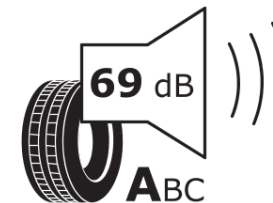

ENERG

MICHELIN

036244

225/60R17 103 T

C1