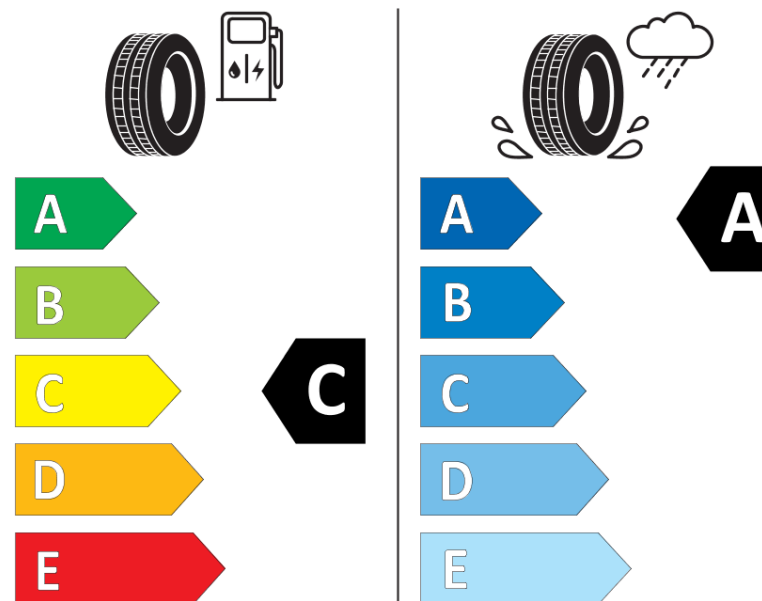

Produktinformationsblad

Förordning (EU) 2020/740

Varumärke	MICHELIN
Produktnamn	AGILIS CROSSCLIMATE
artikelnummer	041387
Dimension	225/75R16C
Belastningskod	118
Belastningskod (belastningskod vid tvillingmontering)	116
Hastighetskod	R
klass energieffektivitet	C
klass våtgrepp	A
klass utvändigt bullerljud	B
värde utvändigt bullerljud	73 dB
Snögreppsmärkning	Ja
Startdatum produktion	44/16
Slutdatum produktion	
Ytterligare information	225/75 R16C 118/116R AGILIS CROSSCLIMATE MI
Alternativ belastningskod vid singelmontering	

Alternativ belastningskod vid tvillingmontering

Alternativ hastighetskod

ENERG

MICHELIN

041387

225/75R16C 118/116 R

C2

2020/740