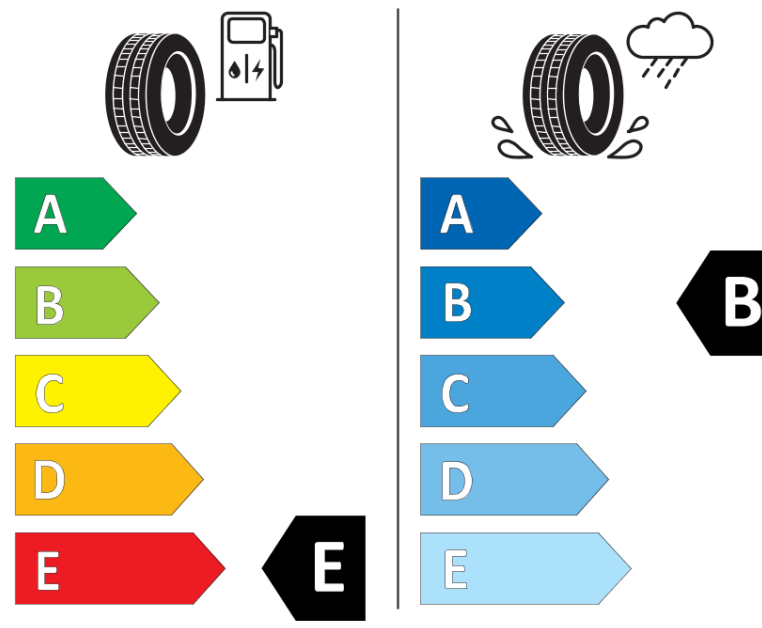

## Produktinformationsblad

Förordning (EU) 2020/740

Varumärke	BFGOODRICH
Produktnamn	ALL-TERRAIN T/A KO2
artikelnummer	046026
Dimension	LT285/60R18
Belastningskod	118
Belastningskod (belastningskod vid tvillingmontering)	115
Hastighetskod	S
klass energieffektivitet	E
klass våtgrepp	B
klass utvändigt bullerljud	B
värde utvändigt bullerljud	75 dB
Snögreppsmärkning	Ja
Startdatum produktion	50/12
Slutdatum produktion	
Ytterligare information	LT285/60R18 118/115S TL ALL-TERRAIN T/A KO2 LRD RWL GO

Alternativ belastningskod vid singelmontering

Alternativ belastningskod vid tvillingmontering

Alternativ hastighetskod

# ENERG

BFGOODRICH

046026

LT285/60R18 118/115 S

C2

2020/740