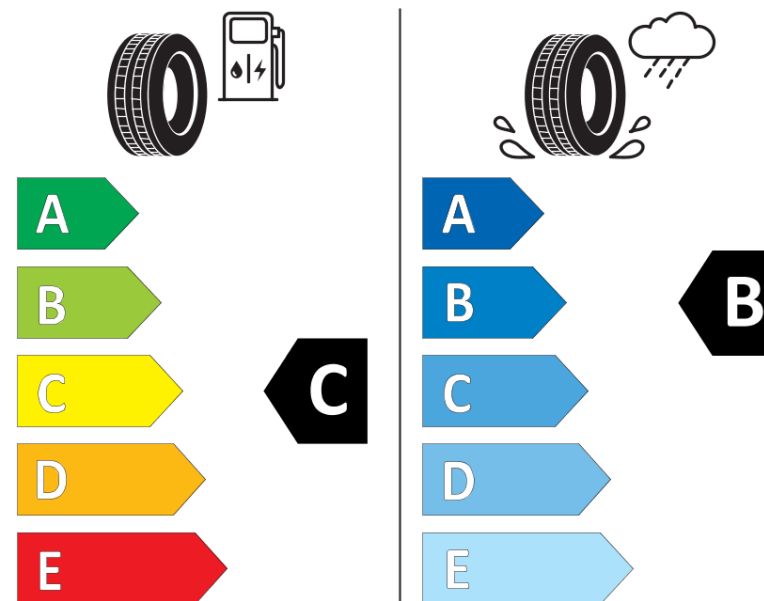

Produktinformationsblad

Förordning (EU) 2020/740

Varumärke	BFGOODRICH
Produktnamn	G-FORCE WINTER2 SUV
artikelnummer	046206
Dimension	225/55R18
Belastningskod	98
Hastighetskod	H
klass energieffektivitet	C
klass våtgrepp	B
klass utvändigt bullerljud	A
värde utvändigt bullerljud	69 dB
Snögreppsmärkning	Ja
Isgreppsmärkning	Nej
Startdatum produktion	07/20
Slutdatum produktion	
Belastningsområde	SL
Ytterligare information	225/55 R18 98H TL G-FORCE WINTER2 SUV GO

ENERG

BFGOODRICH

046206

225/55R18 98 H

C1

2020/740