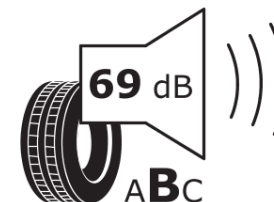

ENERG

MICHELIN

048419

205/55R16 91 V

C1