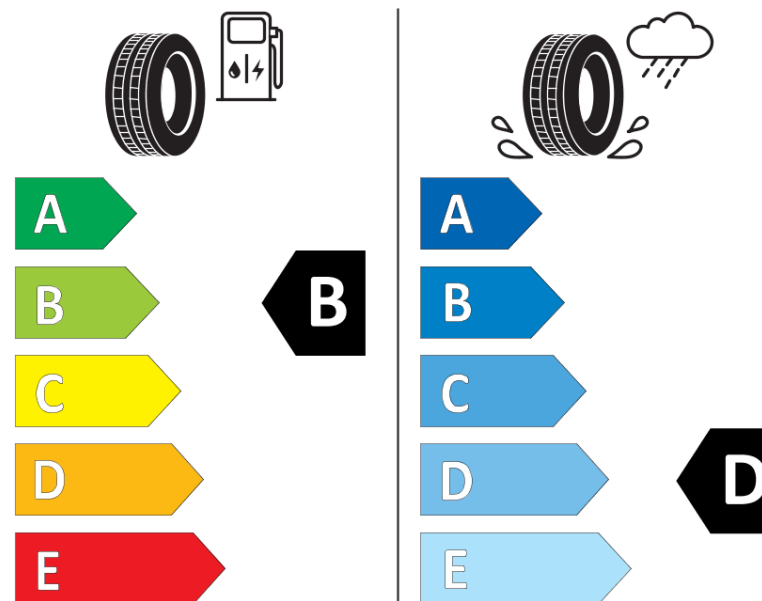

Produktinformationsblad

Förordning (EU) 2020/740

Varumärke	MICHELIN
Produktnamn	X-ICE SNOW+
artikelnummer	054657
Dimension	295/35R22
Belastningskod	108
Hastighetskod	H
klass energieffektivitet	B
klass våtgrepp	D
klass utvändigt bullerljud	A
värde utvändigt bullerljud	70 dB
Snögreppsmärkning	Ja
Isgreppsmärkning	Ja *
Startdatum produktion	48/24
Slutdatum produktion	
Belastningsområde	XL
Ytterligare information	295/35R22 108H XL X-ICE SNOW+

* Ice tyres are specifically designed for road surfaces covered with ice and compact snow and should only be used in very severe climate conditions. Using ice tyres in less severe climate conditions could result in sub-optimal performance, in particular for wet grip, handling and wear.

ENERG

MICHELIN

054657

295/35R22 108 H XL

C1

2020/740