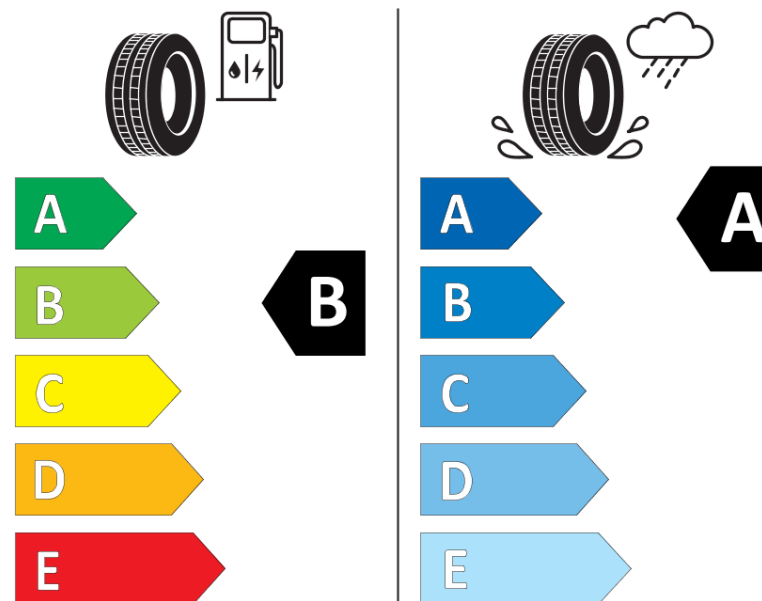

## Produktinformationsblad

Förordning (EU) 2020/740

Varumärke	MICHELIN
Produktnamn	PRIMACY 4+
artikelnummer	060408
Dimension	225/65R17
Belastningskod	102
Hastighetskod	H
klass energieffektivitet	B
klass våtgrepp	A
klass utvändigt bullerljud	B
värde utvändigt bullerljud	69 dB
Snögreppsmärkning	Nej
Isgreppsmärkning	Nej
Startdatum produktion	35/20
Slutdatum produktion	
Belastningsområde	SL
Ytterligare information	225/65 R17 102H TL PRIMACY 4+ MI

# ENERG

MICHELIN

060408

225/65R17 102 H

C1

2020/740