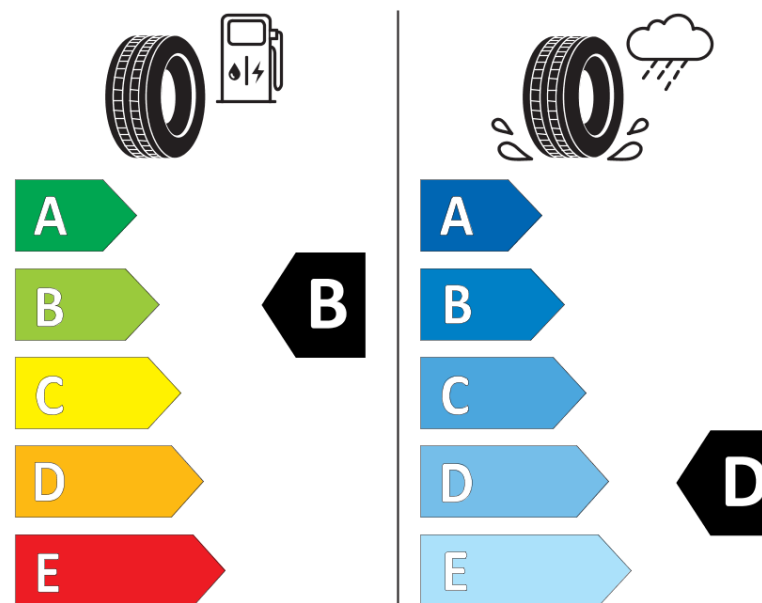

## Produktinformationsblad

Förordning (EU) 2020/740

Varumärke	MICHELIN
Produktnamn	X-ICE SNOW+
artikelnummer	061371
Dimension	235/45R20
Belastningskod	100
Hastighetskod	H
klass energieffektivitet	B
klass våtgrepp	D
klass utvändigt bullerljud	A
värde utvändigt bullerljud	69 dB
Snögreppsmärkning	Ja
Isgreppsmärkning	Ja *
Startdatum produktion	36/25
Slutdatum produktion	
Belastningsområde	XL
Ytterligare information	235/45R20 100H XL X-ICE SNOW+

\* Ice tyres are specifically designed for road surfaces covered with ice and compact snow and should only be used in very severe climate conditions. Using ice tyres in less severe climate conditions could result in sub-optimal performance, in particular for wet grip, handling and wear.

# ENERG

MICHELIN

061371

235/45R20 100 H XL

C1

2020/740