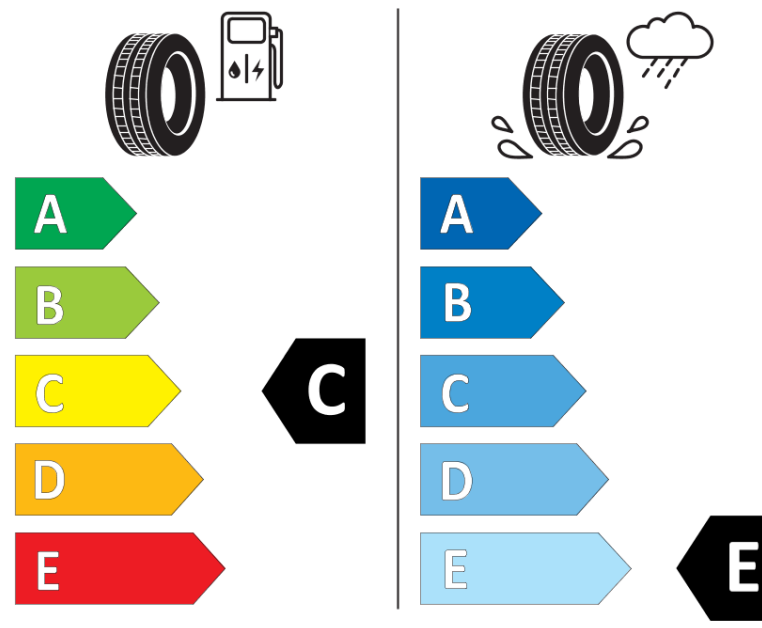

Produktinformationsblad

Förordning (EU) 2020/740

Varumärke	MICHELIN
Produktnamn	X-ICE SNOW
artikelnummer	067925
Dimension	215/60R16
Belastningskod	99
Hastighetskod	H
klass energieffektivitet	C
klass våtgrepp	E
klass utvändigt bullerljud	A
värde utvändigt bullerljud	69 dB
Snögreppsmärkning	Ja
Isgreppsmärkning	Ja *
Startdatum produktion	03/19
Slutdatum produktion	
Belastningsområde	XL
Ytterligare information	215/60 R16 99H XL TL X-ICE SNOW MI

* Ice tyres are specifically designed for road surfaces covered with ice and compact snow and should only be used in very severe climate conditions. Using ice tyres in less severe climate conditions could result in sub-optimal performance, in particular for wet grip, handling and wear.

ENERG

MICHELIN

067925

215/60R16 99 H

C1