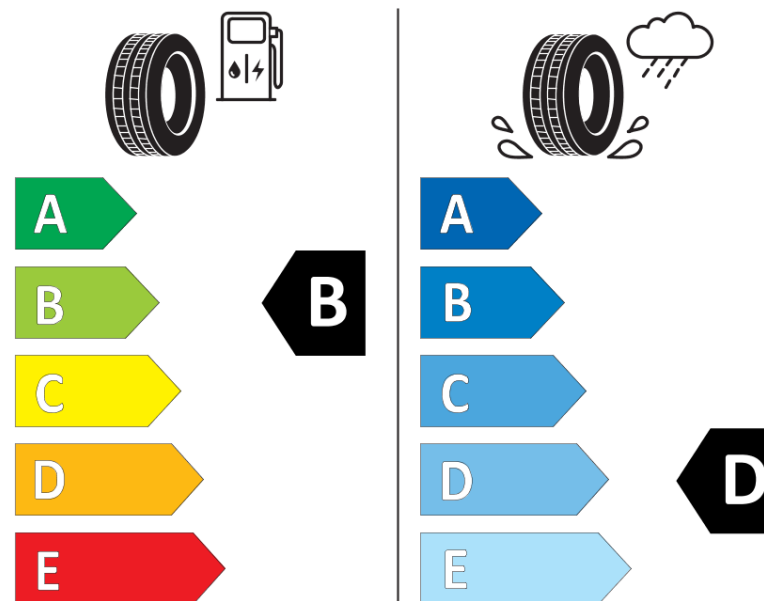

MICHELIN

069752

255/45R18 103 H XL

C1