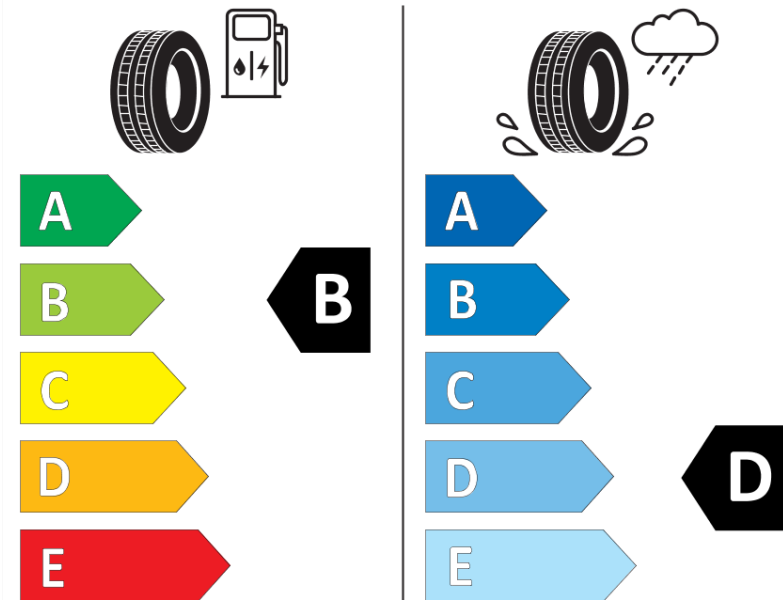

Produktinformationsblad

Förordning (EU) 2020/740

Varumärke	MICHELIN
Produktnamn	PILOT ALPIN 5 SUV
artikelnummer	072110
Dimension	325/35R22
Belastningskod	114
Hastighetskod	W
klass energieffektivitet	B
klass våtgrepp	D
klass utvändigt bullerljud	A
värde utvändigt bullerljud	72 dB
Snögreppsmärkning	Ja
Isgreppsmärkning	Nej
Startdatum produktion	05/21
Slutdatum produktion	
Belastningsområde	XL
Ytterligare information	325/35 R22 114W XL TL PILOT ALPIN 5 SUV MI

ENERG

MICHELIN

072110

325/35R22 114 W XL

C1