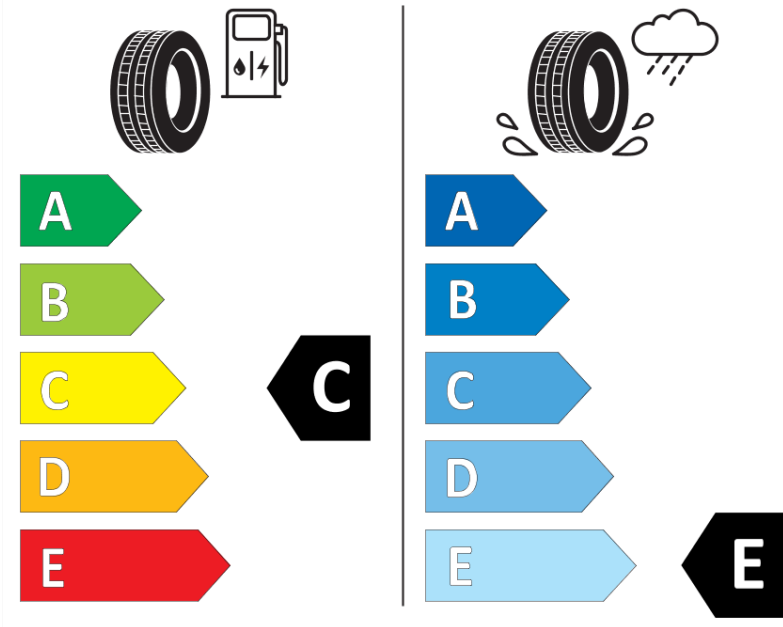

Produktinformationsblad

Förordning (EU) 2020/740

Varumärke	MICHELIN
Produktnamn	X-ICE XI3
artikelnummer	072416
Dimension	205/70R15
Belastningskod	96
Hastighetskod	T
klass energieffektivitet	C
klass våtgrepp	E
klass utvändigt bullerljud	B
värde utvändigt bullerljud	71 dB
Snögreppsmärkning	Ja
Isgreppsmärkning	Nej
Startdatum produktion	47/10
Slutdatum produktion	
Belastningsområde	SL
Ytterligare information	205/70 R15 96T TL X-ICE XI3 GRNX MI

ENERG

MICHELIN

072416

205/70R15 96 T

C1