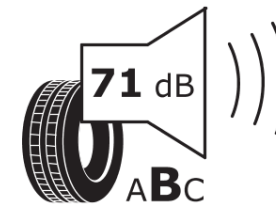

ENERG

MICHELIN

072416

205/70R15 96 T

C1