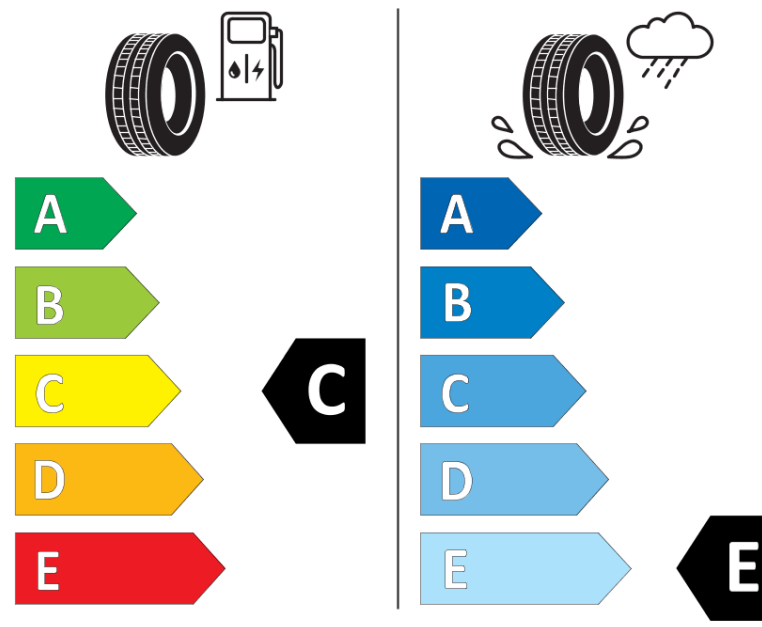

Produktinformationsblad

Förordning (EU) 2020/740

Varumärke	MICHELIN
Produktnamn	X-ICE SNOW
artikelnummer	073346
Dimension	175/70R14
Belastningskod	88
Hastighetskod	T
klass energieffektivitet	C
klass våtgrepp	E
klass utvändigt bullerljud	A
värde utvändigt bullerljud	67 dB
Snögreppsmärkning	Ja
Isgreppsmärkning	Ja *
Startdatum produktion	03/19
Slutdatum produktion	
Belastningsområde	XL
Ytterligare information	175/70 R14 88T XL TL X-ICE SNOW MI

* Ice tyres are specifically designed for road surfaces covered with ice and compact snow and should only be used in very severe climate conditions. Using ice tyres in less severe climate conditions could result in sub-optimal performance, in particular for wet grip, handling and wear.

ENERG

MICHELIN

073346

175/70R14 88 T

C1