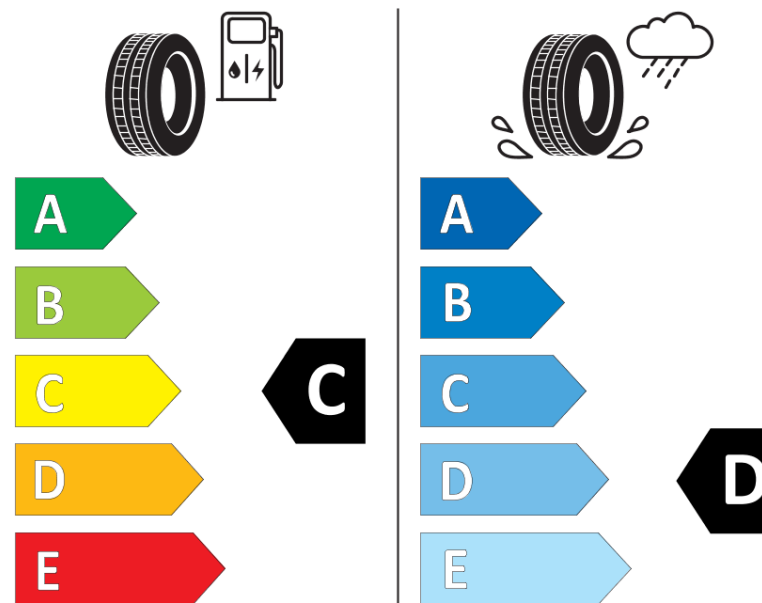

## Produktinformationsblad

Förordning (EU) 2020/740

Varumärke	MICHELIN
Produktnamn	X-ICE SNOW+
artikelnummer	074789
Dimension	225/45R18
Belastningskod	95
Hastighetskod	H
klass energieffektivitet	C
klass våtgrepp	D
klass utvändigt bullerljud	A
värde utvändigt bullerljud	69 dB
Snögreppsmärkning	Ja
Isgreppsmärkning	Ja *
Startdatum produktion	48/24
Slutdatum produktion	
Belastningsområde	XL
Ytterligare information	225/45R18 95H XL X-ICE SNOW+

\* Ice tyres are specifically designed for road surfaces covered with ice and compact snow and should only be used in very severe climate conditions. Using ice tyres in less severe climate conditions could result in sub-optimal performance, in particular for wet grip, handling and wear.

MICHELIN

074789

225/45R18 95 H XL

C1

2020/740