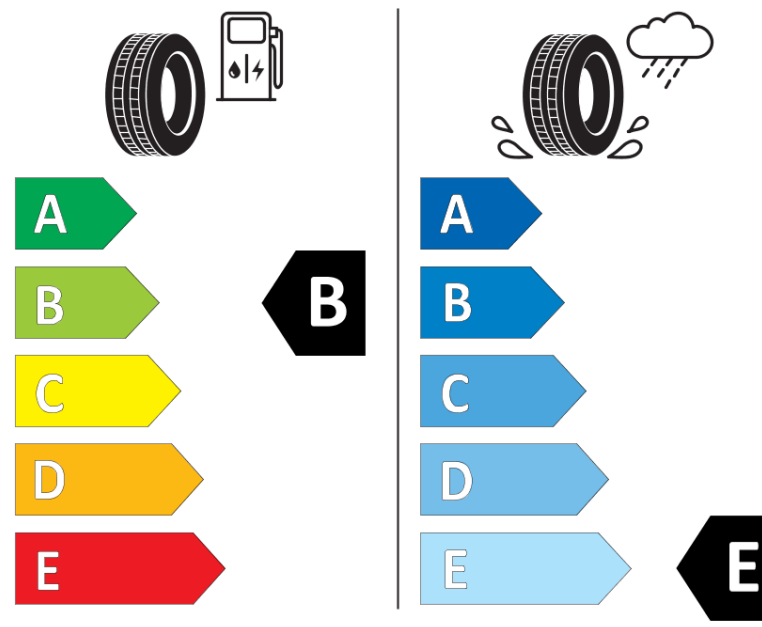

## Produktinformationsblad

Förordning (EU) 2020/740

Varumärke	MICHELIN
Produktnamn	X-ICE SNOW SUV
artikelnummer	075097
Dimension	275/45R21
Belastningskod	110
Hastighetskod	T
klass energieffektivitet	B
klass våtgrepp	E
klass utvändigt bullerljud	B
värde utvändigt bullerljud	71 dB
Snögreppsmärkning	Ja
Isgreppsmärkning	Ja *
Startdatum produktion	05/19
Slutdatum produktion	
Belastningsområde	XL
Ytterligare information	275/45 R21 110T XL TL X-ICE SNOW SUV MI

\* Ice tyres are specifically designed for road surfaces covered with ice and compact snow and should only be used in very severe climate conditions. Using ice tyres in less severe climate conditions could result in sub-optimal performance, in particular for wet grip, handling and wear.

# ENERG

MICHELIN

075097

275/45R21 110 T

C1

2020/740