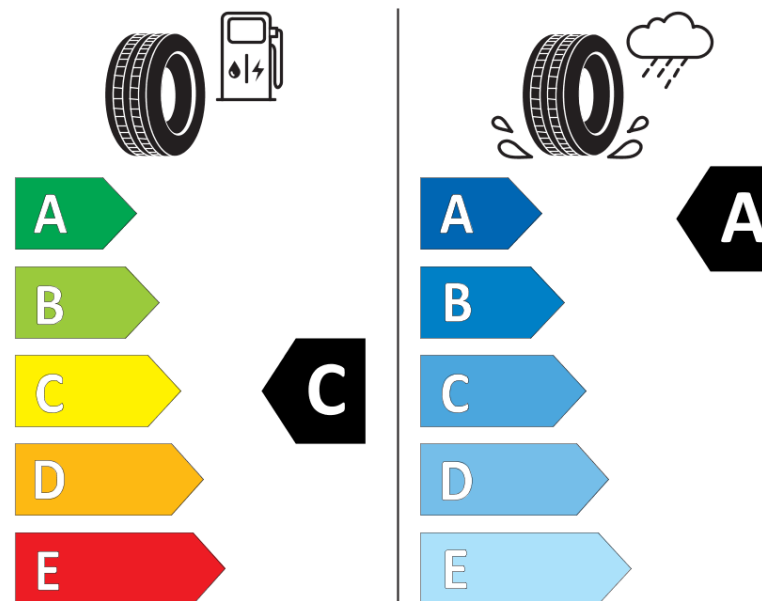

Produktinformationsblad

Förordning (EU) 2020/740

Varumärke	MICHELIN
Produktnamn	AGILIS CROSSCLIMATE
artikelnummer	076651
Dimension	225/55R17C
Belastningskod	104
Belastningskod (belastningskod vid tvillingmontering)	102
Hastighetskod	H
klass energieffektivitet	C
klass våtgrepp	A
klass utvändigt bullerljud	B
värde utvändigt bullerljud	73 dB
Snögreppsmärkning	Ja
Startdatum produktion	51/17
Slutdatum produktion	
Ytterligare information	225/55 R 17C 104/102H AGILIS CROSSCLIMATE MI
Alternativ belastningskod vid singelmontering	

Alternativ belastningskod vid tvillingmontering

Alternativ hastighetskod

ENERG

MICHELIN

076651

225/55R17C 104/102 H

C2

2020/740