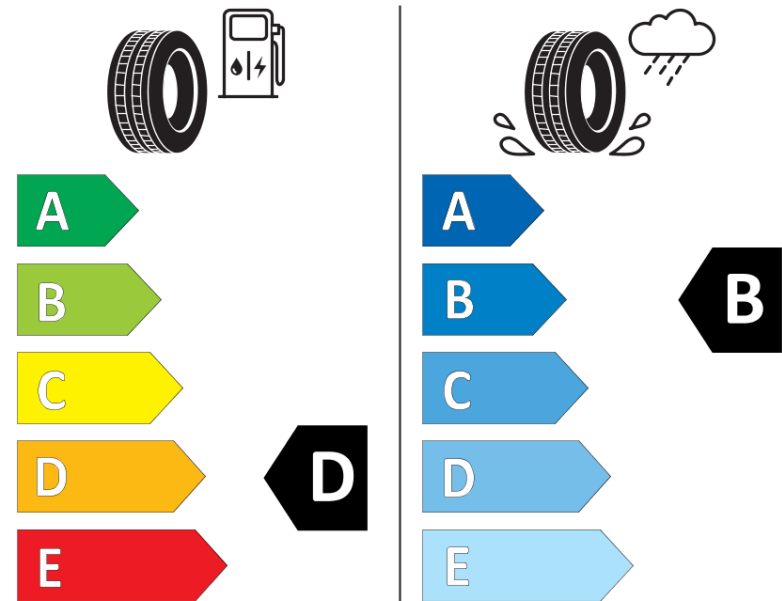

Produktinformationsblad

Förordning (EU) 2020/740

Varumärke	MICHELIN
Produktnamn	PILOT SPORT 4 S *
artikelnummer	076948
Dimension	255/40ZR21
Belastningskod	102
Hastighetskod	(Y)
klass energieffektivitet	D
klass våtgrepp	B
klass utvändigt bullerljud	B
värde utvändigt bullerljud	71 dB
Snögreppsmärkning	Nej
Isgreppsmärkning	Nej
Startdatum produktion	45/15
Slutdatum produktion	
Belastningsområde	XL
Ytterligare information	255/40 ZR21 (102Y) EXTRA LOAD TL PILOT SPORT 4 S * MI

ENERG

MICHELIN

076948

255/40ZR21 (102Y) XL

C1