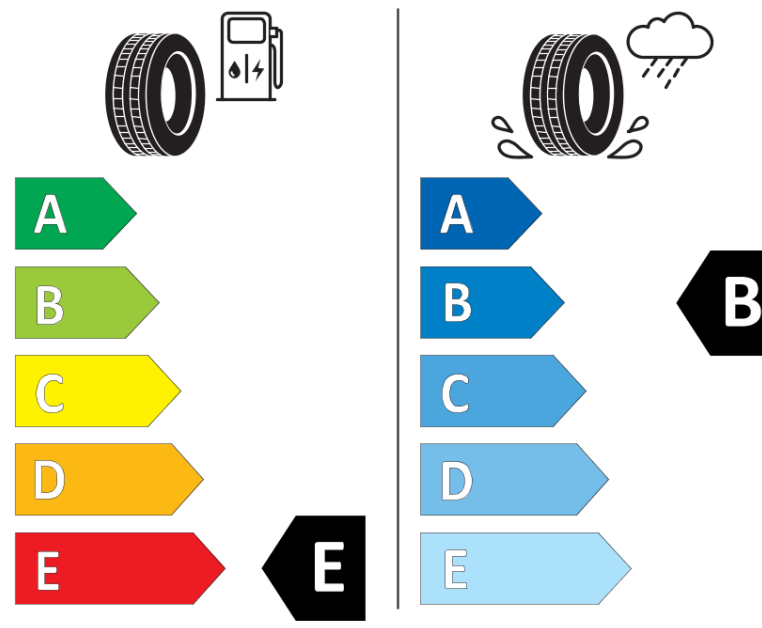

Produktinformationsblad

Förordning (EU) 2020/740

Varumärke	BFGOODRICH
Produktnamn	ALL-TERRAIN T/A KO2
artikelnummer	085753
Dimension	LT235/70R16
Belastningskod	104
Belastningskod (belastningskod vid tvillingmontering)	101
Hastighetskod	S
klass energieffektivitet	E
klass våtgrepp	B
klass utvändigt bullerljud	B
värde utvändigt bullerljud	74 dB
Snögreppsmärkning	Ja
Startdatum produktion	42/11
Slutdatum produktion	
Ytterligare information	LT235/70R16 104/101S TL ALL-TERRAIN T/A KO2 LRC RWL GO

Alternativ belastningskod vid singelmontering

Alternativ belastningskod vid tvillingmontering

Alternativ hastighetskod

ENERG

BFGOODRICH

085753

LT235/70R16 104/101 S

C2