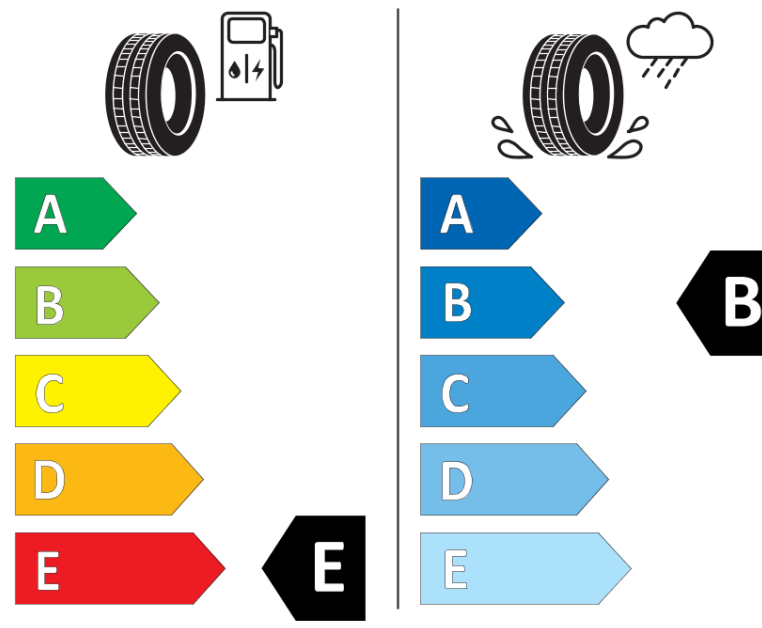

## Produktinformationsblad

Förordning (EU) 2020/740

Varumärke	BFGOODRICH
Produktnamn	ALL-TERRAIN T/A KO2
artikelnummer	086474
Dimension	LT275/55R20
Belastningskod	115
Belastningskod (belastningskod vid tvillingmontering)	112
Hastighetskod	S
klass energieffektivitet	E
klass våtgrepp	B
klass utvändigt bullerljud	B
värde utvändigt bullerljud	75 dB
Snögreppsmärkning	Ja
Startdatum produktion	25/14
Slutdatum produktion	
Ytterligare information	LT275/55R20 115/112S TL ALL-TERRAIN T/A KO2 LRD RBL GO

Alternativ belastningskod vid singelmontering

Alternativ belastningskod vid tvillingmontering

Alternativ hastighetskod

# ENERG

BFGOODRICH

086474

LT275/55R20 115/112 S

C2

2020/740