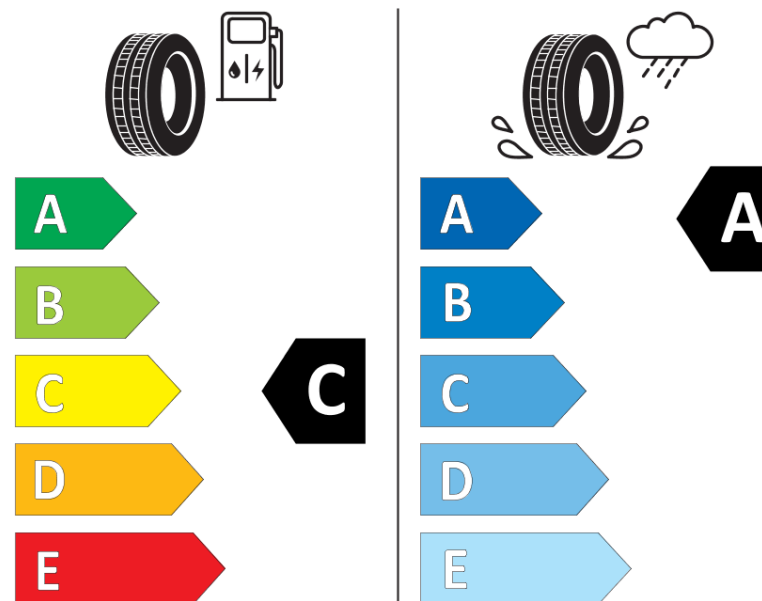

Produktinformationsblad

Förordning (EU) 2020/740

Varumärke	MICHELIN
Produktnamn	AGILIS CROSSCLIMATE
artikelnummer	086974
Dimension	185/75R16C
Belastningskod	104
Belastningskod (belastningskod vid tvillingmontering)	102
Hastighetskod	R
klass energieffektivitet	C
klass våtgrepp	A
klass utvändigt bullerljud	B
värde utvändigt bullerljud	73 dB
Snögreppsmärkning	Ja
Startdatum produktion	44/16
Slutdatum produktion	
Ytterligare information	185/75 R16C 104/102R AGILIS CROSSCLIMATE MI
Alternativ belastningskod vid singelmontering	

Alternativ belastningskod vid tvillingmontering

Alternativ hastighetskod

ENERG

MICHELIN

086974

185/75R16C 104/102 R

C2

2020/740