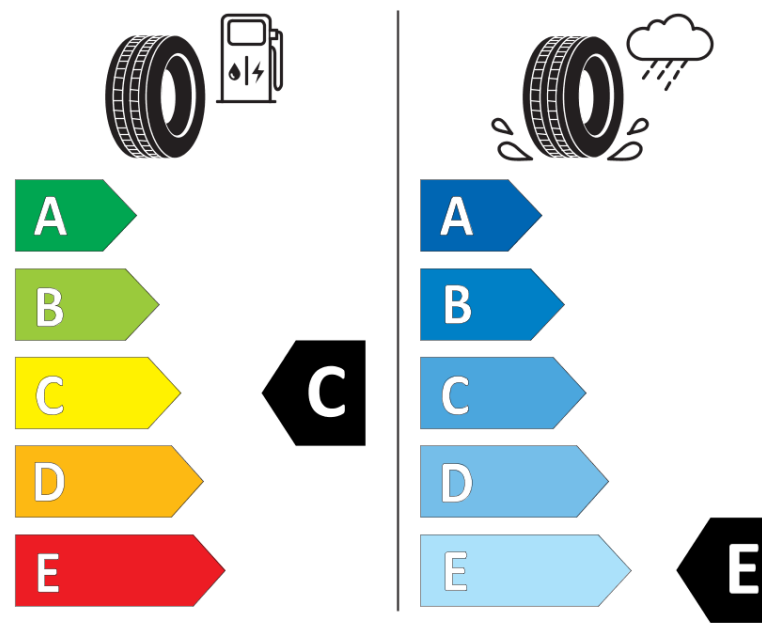

## Produktinformationsblad

Förordning (EU) 2020/740

Varumärke	MICHELIN
Produktnamn	X-ICE SNOW
artikelnummer	090660
Dimension	265/40R20
Belastningskod	104
Hastighetskod	H
klass energieffektivitet	C
klass våtgrepp	E
klass utvändigt bullerljud	B
värde utvändigt bullerljud	71 dB
Snögreppsmärkning	Ja
Isgreppsmärkning	Ja *
Startdatum produktion	03/19
Slutdatum produktion	
Belastningsområde	XL
Ytterligare information	265/40 R20 104H XL TL X-ICE SNOW MI

\* Ice tyres are specifically designed for road surfaces covered with ice and compact snow and should only be used in very severe climate conditions. Using ice tyres in less severe climate conditions could result in sub-optimal performance, in particular for wet grip, handling and wear.

# ENERG

MICHELIN

090660

265/40R20 104 H XL

C1

2020/740