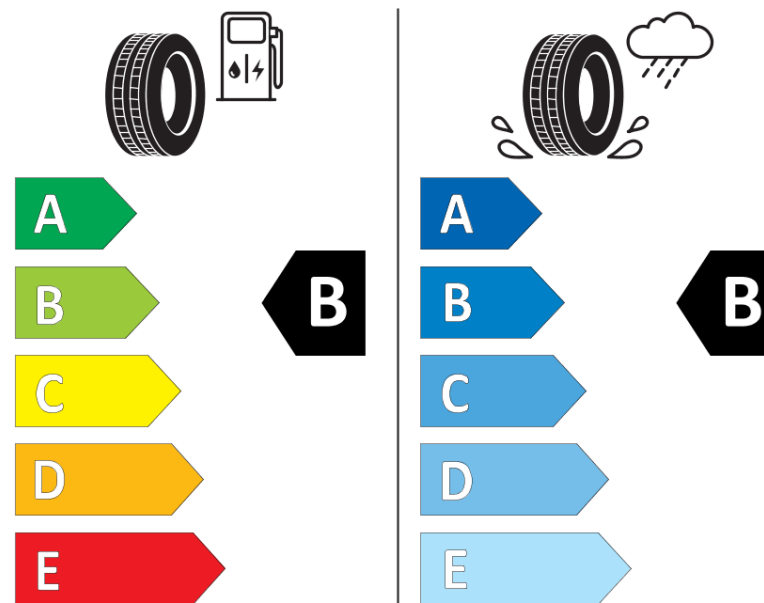

Produktinformationsblad

Förordning (EU) 2020/740

Varumärke	MICHELIN
Produktnamn	CROSSCLIMATE 2 SUV
artikelnummer	093385
Dimension	265/65R17
Belastningskod	112
Hastighetskod	H
klass energieffektivitet	B
klass våtgrepp	B
klass utvändigt bullerljud	B
värde utvändigt bullerljud	73 dB
Snögreppsmärkning	Ja
Isgreppsmärkning	Nej
Startdatum produktion	51/20
Slutdatum produktion	
Belastningsområde	SL
Ytterligare information	265/65 R17 112H TL CROSSCLIMATE 2 SUV MI

MICHELIN

093385

265/65R17 112 H

C1

2020/740