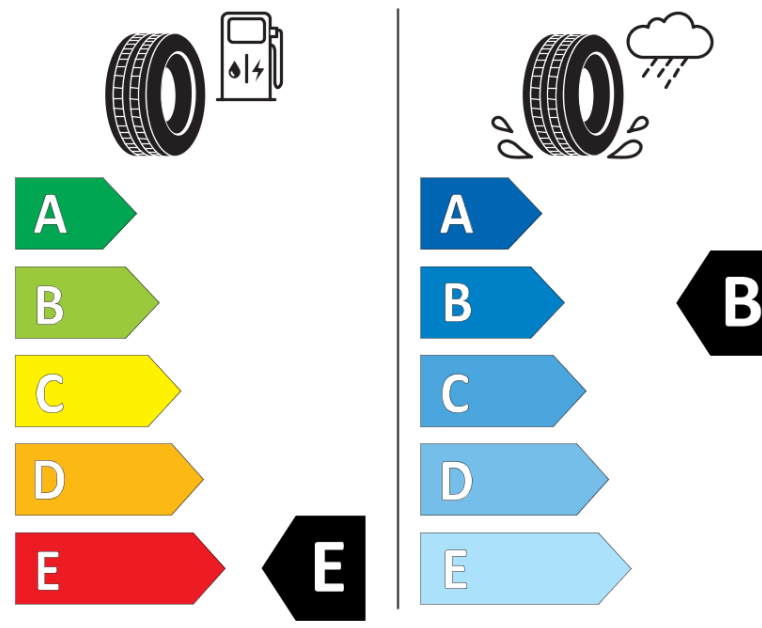

Produktinformationsblad

Förordning (EU) 2020/740

Varumärke	BFGOODRICH
Produktnamn	ALL-TERRAIN T/A KO2
artikelnummer	094522
Dimension	LT275/60R20
Belastningskod	119
Belastningskod (belastningskod vid tvillingmontering)	116
Hastighetskod	S
klass energieffektivitet	E
klass våtgrepp	B
klass utvändigt bullerljud	B
värde utvändigt bullerljud	75 dB
Snögreppsmärkning	Ja
Startdatum produktion	25/14
Slutdatum produktion	
Ytterligare information	LT275/60R20 119/116S TL ALL-TERRAIN T/A KO2 LRD RBL GO

Alternativ belastningskod vid singelmontering

Alternativ belastningskod vid tvillingmontering

Alternativ hastighetskod

ENERG

BFGOODRICH

094522

LT275/60R20 119/116 S

C2