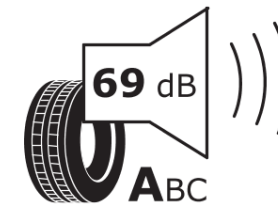

Produktinformationsblad

Förordning (EU) 2020/740

Varumärke	MICHELIN
Produktnamn	CROSSCLIMATE 2
artikelnummer	095258
Dimension	195/65R16
Belastningskod	92
Hastighetskod	V
klass energieffektivitet	C
klass våtgrepp	B
klass utvändigt bullerljud	A
värde utvändigt bullerljud	69 dB
Snögreppsmärkning	Ja
Isgreppsmärkning	Nej
Startdatum produktion	10/20
Slutdatum produktion	
Belastningsområde	SL
Ytterligare information	195/65 R16 92V TL CROSSCLIMATE 2 MI

ENERG

MICHELIN

095258

195/65R16 92 V

C1

2020/740