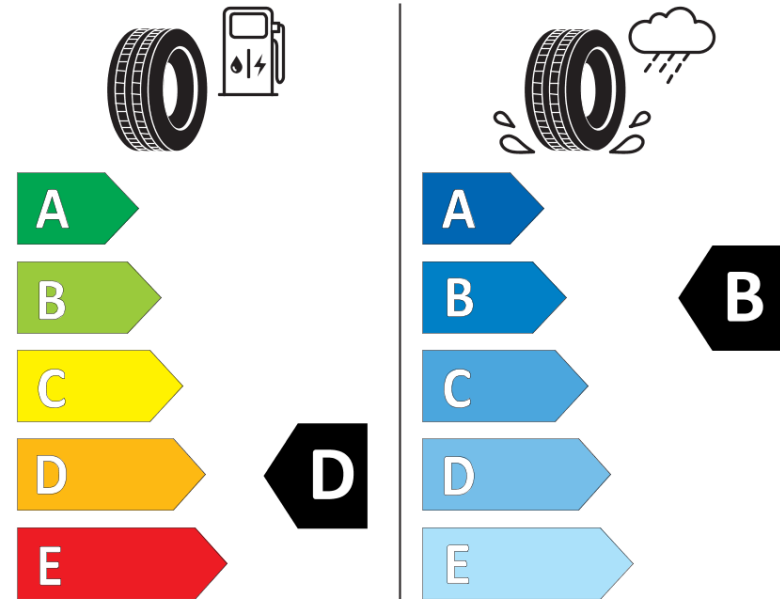

## Produktinformationsblad

Förordning (EU) 2020/740

Varumärke	MICHELIN
Produktnamn	PILOT SPORT PS2 N2
artikelnummer	095636
Dimension	235/35ZR19
Belastningskod	91
Hastighetskod	(Y)
klass energieffektivitet	D
klass våtgrepp	B
klass utvändigt bullerljud	B
värde utvändigt bullerljud	70 dB
Snögreppsmärkning	Nej
Isgreppsmärkning	Nej
Startdatum produktion	02/15
Slutdatum produktion	
Belastningsområde	XL
Ytterligare information	235/35 ZR19 (91Y) EXTRA LOAD TL PILOT SPORT PS2 N2 MI

# ENERG

MICHELIN

095636

235/35ZR19 (91Y) XL

C1

2020/740