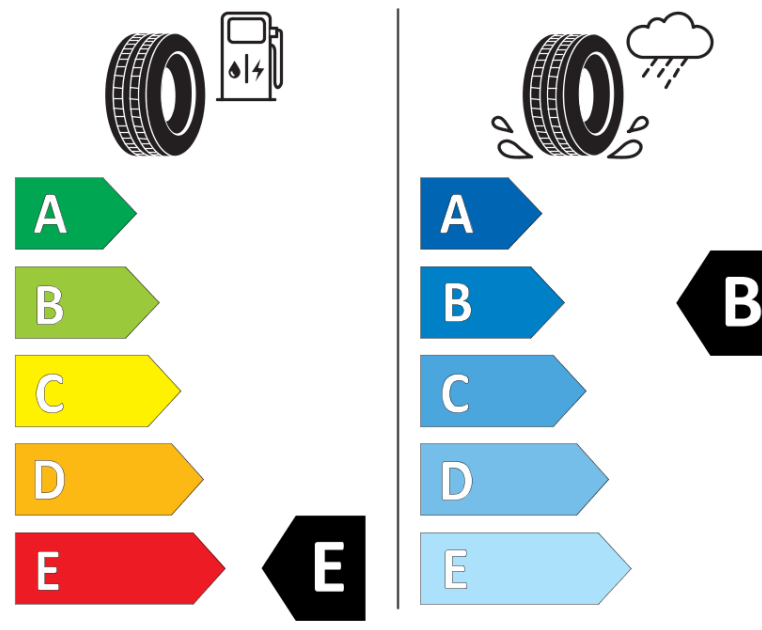

Produktinformationsblad

Förordning (EU) 2020/740

Varumärke	BFGOODRICH
Produktnamn	ALL-TERRAIN T/A KO2
artikelnummer	097168
Dimension	LT215/75R15
Belastningskod	100
Belastningskod (belastningskod vid tvillingmontering)	97
Hastighetskod	S
klass energieffektivitet	E
klass våtgrepp	B
klass utvändigt bullerljud	B
värde utvändigt bullerljud	74 dB
Snögreppsmärkning	Ja
Startdatum produktion	03/15
Slutdatum produktion	
Ytterligare information	LT215/75R15 100/97S TL ALL-TERRAIN T/A KO2 LRC RBLGO
Alternativ belastningskod vid singelmontering	

Alternativ belastningskod vid tvillingmontering

Alternativ hastighetskod

ENERG

BFGOODRICH

097168

LT215/75R15 100/97 S

C2

2020/740