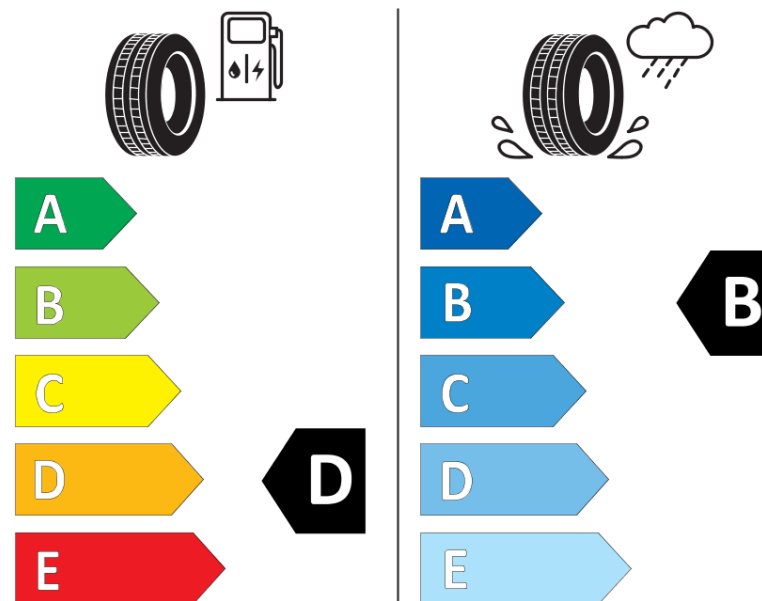

Produktinformationsblad

Förordning (EU) 2020/740

Varumärke	BFGOODRICH
Produktnamn	ACTIVAN WINTER
artikelnummer	097974
Dimension	215/60R16C
Belastningskod	103
Belastningskod (belastningskod vid tvillingmontering)	101
Hastighetskod	T
klass energieffektivitet	D
klass våtgrepp	B
klass utvändigt bullerljud	B
värde utvändigt bullerljud	71 dB
Snögreppsmärkning	Ja
Startdatum produktion	45/12
Slutdatum produktion	
Ytterligare information	215/60 R 16C 103/101T TL ACTIVAN WINTER GO
Alternativ belastningskod vid singelmontering	

Alternativ belastningskod vid tvillingmontering

Alternativ hastighetskod

ENERG

BFGOODRICH

097974

215/60R16C 103/101 T

C2

2020/740