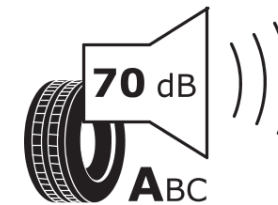

ENERG

MICHELIN

099724

265/60R18 114 V

C1