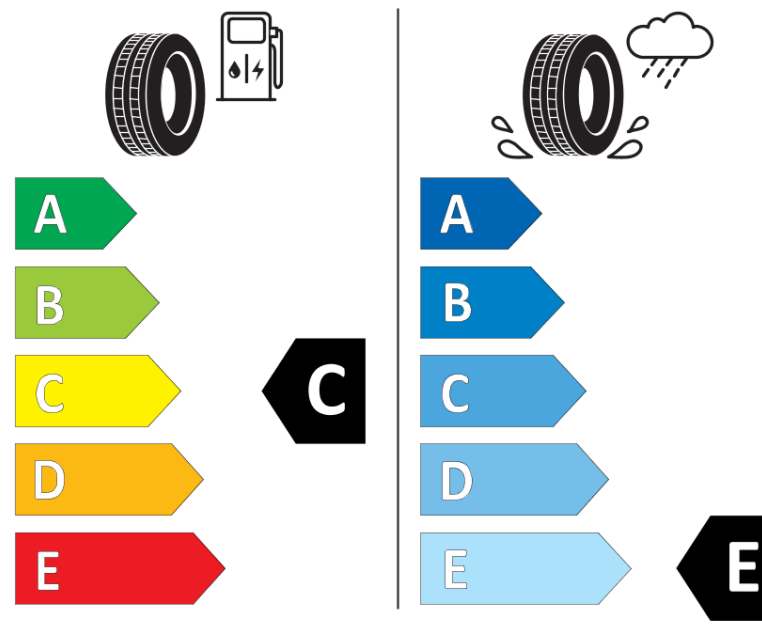

Produktinformationsblad

Förordning (EU) 2020/740

Varumärke	MICHELIN
Produktnamn	X-ICE SNOW
artikelnummer	100439
Dimension	205/55R16
Belastningskod	94
Hastighetskod	H
klass energieffektivitet	C
klass våtgrepp	E
klass utvändigt bullerljud	A
värde utvändigt bullerljud	69 dB
Snögreppsmärkning	Ja
Isgreppsmärkning	Ja *
Startdatum produktion	03/19
Slutdatum produktion	
Belastningsområde	XL
Ytterligare information	205/55 R16 94H XL TL X-ICE SNOW MI

* Ice tyres are specifically designed for road surfaces covered with ice and compact snow and should only be used in very severe climate conditions. Using ice tyres in less severe climate conditions could result in sub-optimal performance, in particular for wet grip, handling and wear.

ENERG

MICHELIN

100439

205/55R16 94 H

C1

2020/740