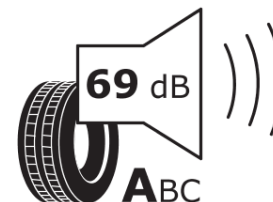

ENERG

MICHELIN

100439

205/55R16 94 H

C1