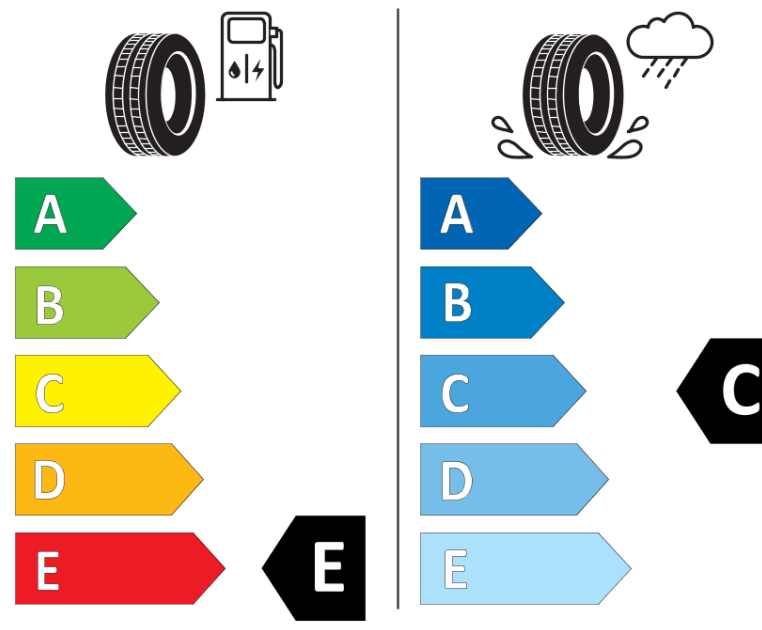

Produktinformationsblad

Förordning (EU) 2020/740

Varumärke	BFGOODRICH
Produktnamn	ALL-TERRAIN T/A KO3
artikelnummer	101305
Dimension	LT255/65R18
Belastningskod	115
Belastningskod (belastningskod vid tvillingmontering)	112
Hastighetskod	S
klass energieffektivitet	E
klass våtgrepp	C
klass utvändigt bullerljud	B
värde utvändigt bullerljud	75 dB
Snögreppsmärkning	Ja
Startdatum produktion	09/25
Slutdatum produktion	
Ytterligare information	LT255/65R18 115/112S LRD ALL-TERRAIN T/A KO3 RWL
Alternativ belastningskod vid singelmontering	

Alternativ belastningskod vid tvillingmontering

Alternativ hastighetskod

ENERG

BFGoodrich

101305

LT255/65R18 115/112 S

C2

2020/740