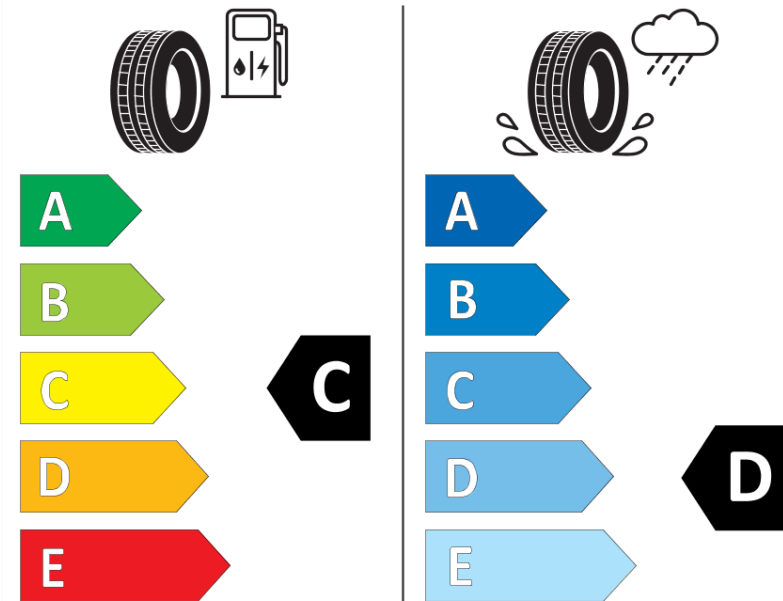

Produktinformationsblad

Förordning (EU) 2020/740

Varumärke	MICHELIN
Produktnamn	X-ICE SNOW+
artikelnummer	101617
Dimension	205/60R16
Belastningskod	96
Hastighetskod	H
klass energieffektivitet	C
klass våtgrepp	D
klass utvändigt bullerljud	A
värde utvändigt bullerljud	69 dB
Snögreppsmärkning	Ja
Isgreppsmärkning	Ja *
Startdatum produktion	48/24
Slutdatum produktion	
Belastningsområde	XL
Ytterligare information	205/60R16 96H XL X-ICE SNOW+

* Ice tyres are specifically designed for road surfaces covered with ice and compact snow and should only be used in very severe climate conditions. Using ice tyres in less severe climate conditions could result in sub-optimal performance, in particular for wet grip, handling and wear.

ENERG

MICHELIN

101617

205/60R16 96 H XL

C1

2020/740