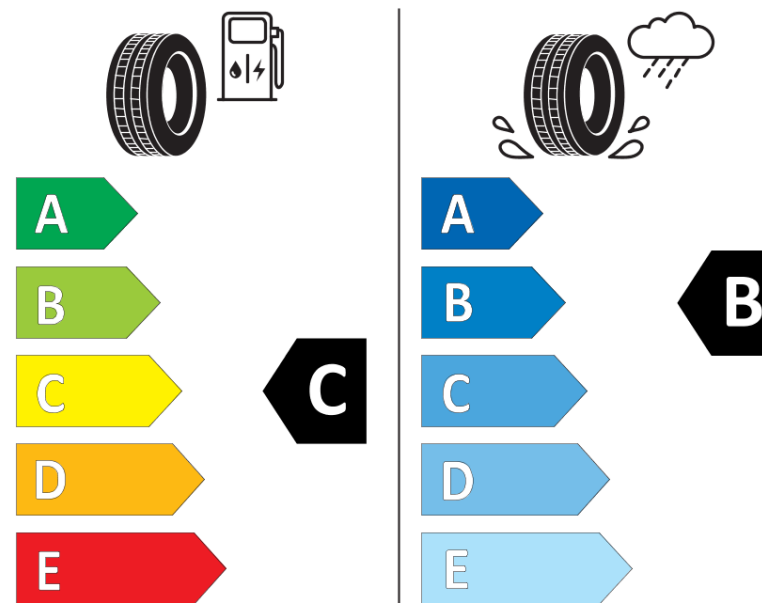

## Produktinformationsblad

Förordning (EU) 2020/740

|   |  |
|---|--|
| Varumärke   | <b>BFGOODRICH</b>                          |
| Produktnamn   | <b>ACTIVAN</b>                             |
| artikelnummer   | <b>111159</b>                              |
| Dimension   | <b>215/75R16C</b>                          |
| Belastningskod  | <b>113</b>                                 |
| Belastningskod (belastningskod vid tvillingmontering) | <b>111</b>                                 |
| Hastighetskod   | <b>R</b>                                   |
| klass energieffektivitet                              | <b>C</b>                                   |
| klass våtgrepp  | <b>B</b>                                   |
| klass utvändigt bullerljud                            | <b>B</b>                                   |
| värde utvändigt bullerljud                            | <b>72 dB</b>                               |
| Snögreppsmärkning                                     | <b>Nej</b>                                 |
| Startdatum produktion                                 | <b>08/06</b>                               |
| Slutdatum produktion                                  |  |
| Ytterligare information                               | <b>215/75 R 16C 113/111R TL ACTIVAN GO</b> |
| Alternativ belastningskod vid singelmontering         |  |
| Alternativ belastningskod vid tvillingmontering       |  |
| Alternativ hastighetskod                              |  |

# ENERG

**BFGOODRICH**

111159

215/75R16C 113/111 R

C2

2020/740