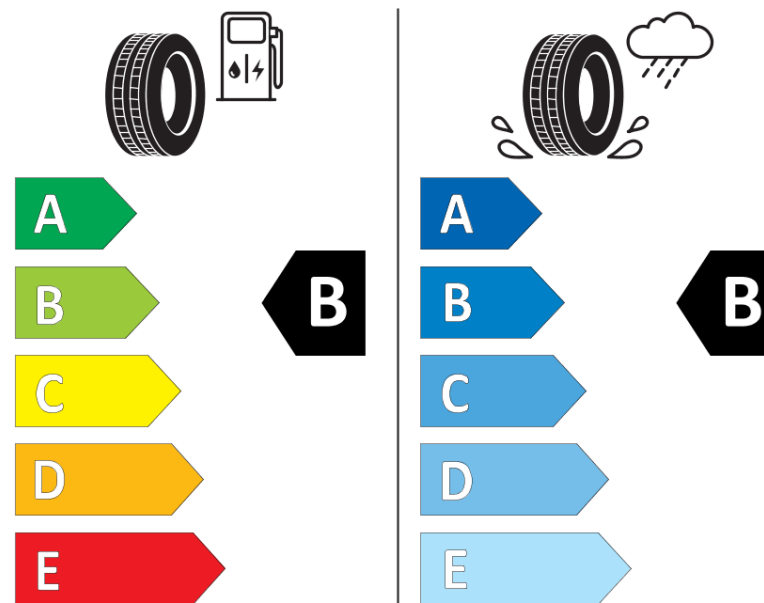

Produktinformationsblad

Förordning (EU) 2020/740

Varumärke	MICHELIN
Produktnamn	CROSSCLIMATE+
artikelnummer	112293
Dimension	215/55R16
Belastningskod	97
Hastighetskod	V
klass energieffektivitet	B
klass våtgrepp	B
klass utvändigt bullerljud	A
värde utvändigt bullerljud	69 dB
Snögreppsmärkning	Ja
Isgreppsmärkning	Nej
Startdatum produktion	26/16
Slutdatum produktion	
Belastningsområde	XL
Ytterligare information	215/55 R16 97V XL TL CROSSCLIMATE+ MI

MICHELIN

112293

215/55R16 97 V

C1

2020/740