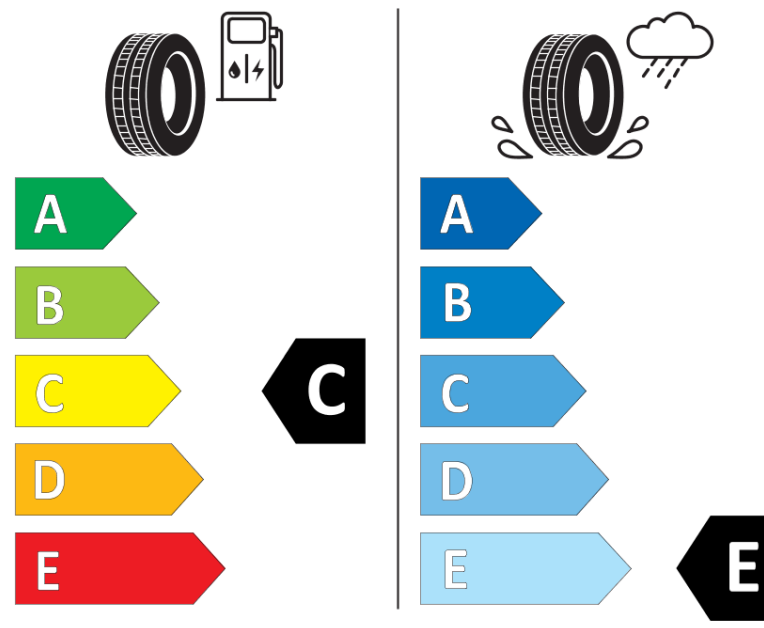

MICHELIN

112626

225/60R18 100 H

C1