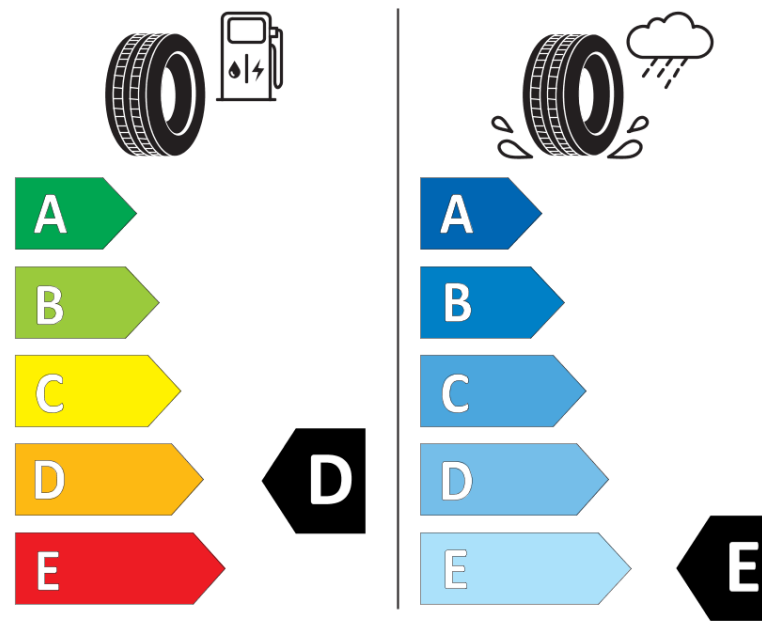

Produktinformationsblad

Förordning (EU) 2020/740

Varumärke	MICHELIN
Produktnamn	X-ICE SNOW
artikelnummer	112652
Dimension	225/45R18
Belastningskod	95
Hastighetskod	T
klass energieffektivitet	D
klass våtgrepp	E
klass utvändigt bullerljud	A
värde utvändigt bullerljud	69 dB
Snögreppsmärkning	Ja
Isgreppsmärkning	Ja *
Startdatum produktion	21/19
Slutdatum produktion	
Belastningsområde	XL
Ytterligare information	225/45 R18 95T XL TL X-ICE SNOW ZP MI

* Ice tyres are specifically designed for road surfaces covered with ice and compact snow and should only be used in very severe climate conditions. Using ice tyres in less severe climate conditions could result in sub-optimal performance, in particular for wet grip, handling and wear.

MICHELIN

112652

225/45R18 95 T XL

C1

2020/740