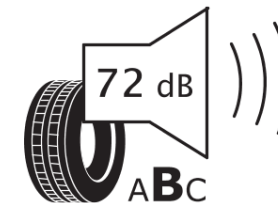

ENERG

MICHELIN

121434

245/35R18 92 Y XL

C1