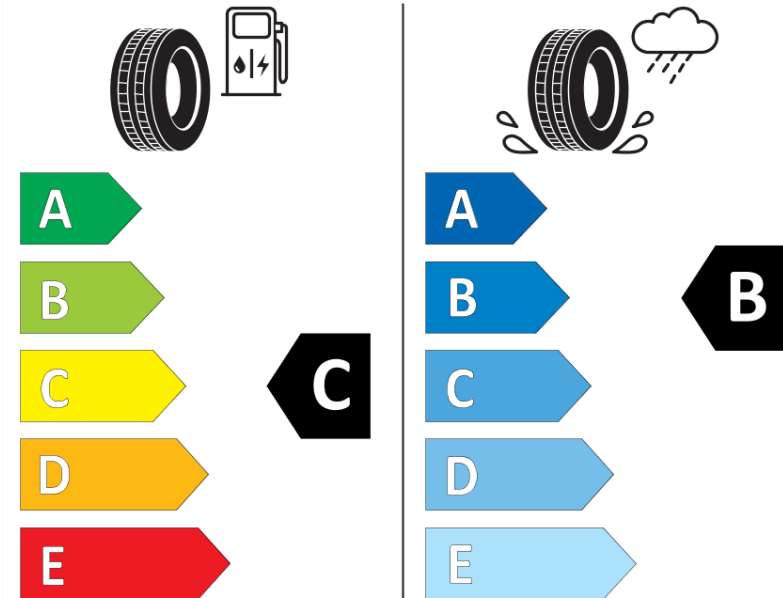

## Produktinformationsblad

Förordning (EU) 2020/740

Varumärke	MICHELIN
Produktnamn	CROSSCLIMATE 3
artikelnummer	121436
Dimension	205/50R17
Belastningskod	89
Hastighetskod	V
klass energieffektivitet	C
klass våtgrepp	B
klass utvändigt bullerljud	B
värde utvändigt bullerljud	72 dB
Snögreppsmärkning	Ja
Isgreppsmärkning	Nej
Startdatum produktion	47/23
Slutdatum produktion	
Belastningsområde	SL
Ytterligare information	205/50 R17 89V TL CROSSCLIMATE 3 MI

# ENERG

MICHELIN

121436

205/50R17 89 V

C1

2020/740