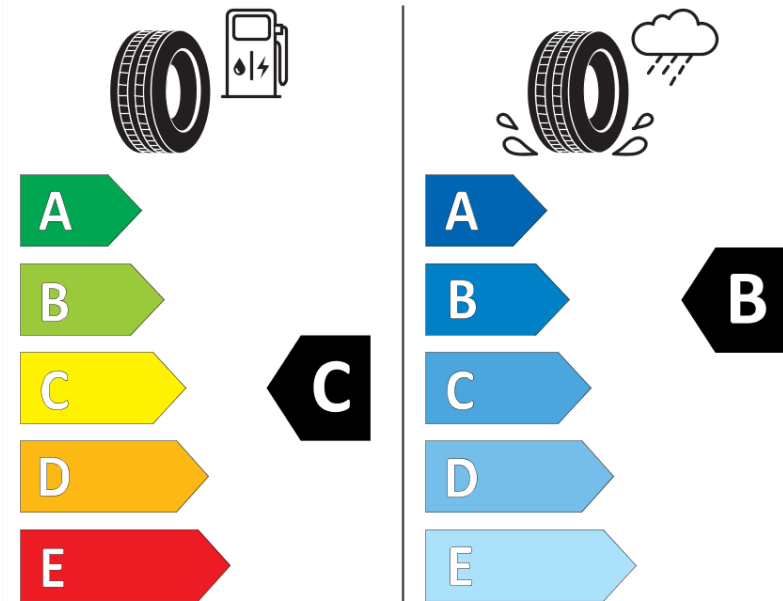

Produktinformationsblad

Förordning (EU) 2020/740

Varumärke	MICHELIN
Produktnamn	ALPIN 6
artikelnummer	121578
Dimension	205/60R15
Belastningskod	91
Hastighetskod	H
klass energieffektivitet	C
klass våtgrepp	B
klass utvändigt bullerljud	A
värde utvändigt bullerljud	69 dB
Snögreppsmärkning	Ja
Isgreppsmärkning	Nej
Startdatum produktion	12/17
Slutdatum produktion	
Belastningsområde	SL
Ytterligare information	205/60 R15 91H TL ALPIN 6 MI

ENERG

MICHELIN

121578

205/60R15 91 H

C1

2020/740