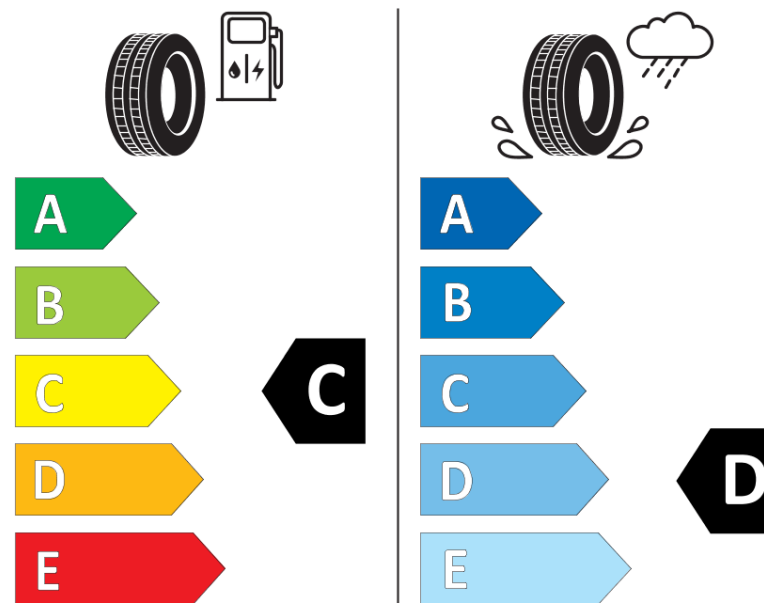

MICHELIN

121650

235/40R19 96 H XL

C1