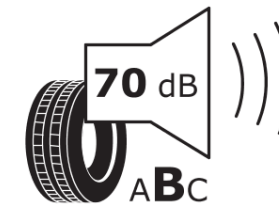

ENERGY

MICHELIN

124005

205/60R15 91 H

C1