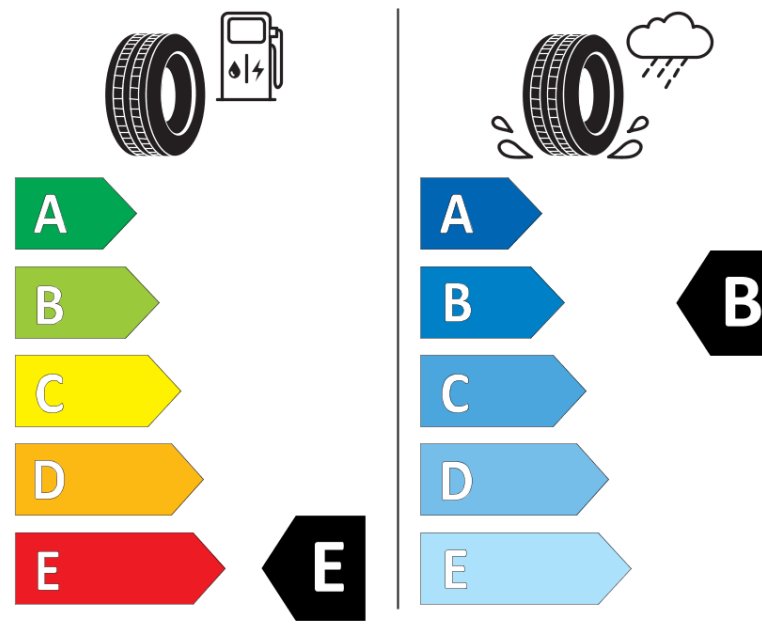

Produktinformationsblad

Förordning (EU) 2020/740

Varumärke	BFGOODRICH
Produktnamn	ALL-TERRAIN T/A KO2
artikelnummer	124215
Dimension	LT265/70R17
Belastningskod	121
Belastningskod (belastningskod vid tvillingmontering)	118
Hastighetskod	S
klass energieffektivitet	E
klass våtgrepp	B
klass utvändigt bullerljud	B
värde utvändigt bullerljud	74 dB
Snögreppsmärkning	Ja
Startdatum produktion	25/11
Slutdatum produktion	
Ytterligare information	LT265/70R17 121/118S TL ALL-TERRAIN T/A KO2 LRE RWL GO

Alternativ belastningskod vid singelmontering

Alternativ belastningskod vid tvillingmontering

Alternativ hastighetskod

ENERG

BFGOODRICH

124215

LT265/70R17 121/118 S

C2