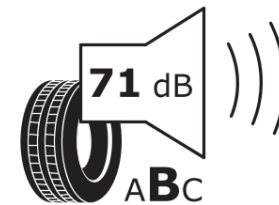

Produktinformationsblad

Förordning (EU) 2020/740

Varumärke	MICHELIN
Produktnamn	PILOT SPORT EV A DT
artikelnummer	124253
Dimension	255/45R20
Belastningskod	105
Hastighetskod	W
klass energieffektivitet	C
klass våtgrepp	A
klass utvändigt bullerljud	B
värde utvändigt bullerljud	71 dB
Snögreppsmärkning	Nej
Isgreppsmärkning	Nej
Startdatum produktion	05/22
Slutdatum produktion	
Belastningsområde	XL
Ytterligare information	255/45 R20 105W XL TL PILOT SPORT EV ACOUSTIC DT MI

ENERG

MICHELIN

124253

255/45R20 105 W XL

C1

2020/740