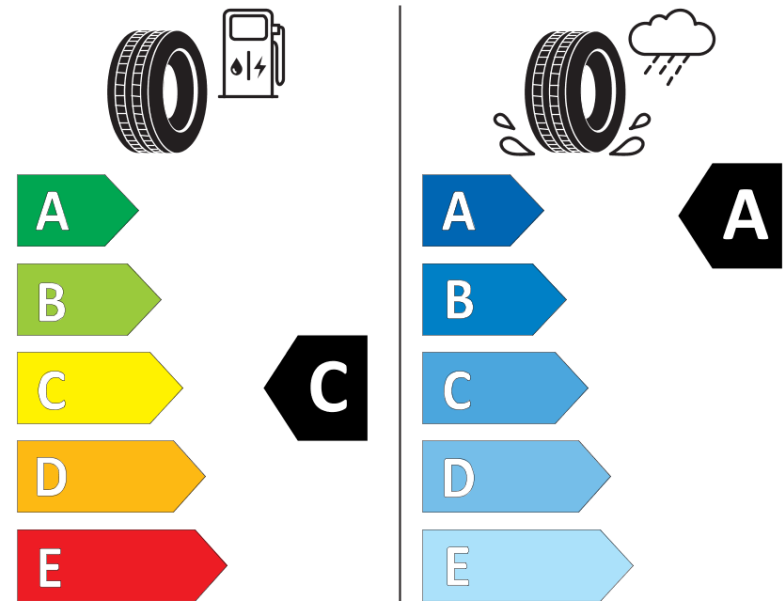

Produktinformationsblad

Förordning (EU) 2020/740

Varumärke	MICHELIN
Produktnamn	PILOT SPORT EV A DT
artikelnummer	124253
Dimension	255/45R20
Belastningskod	105
Hastighetskod	W
klass energieffektivitet	C
klass våtgrepp	A
klass utvändigt bullerljud	B
värde utvändigt bullerljud	71 dB
Snögreppsmärkning	Nej
Isgreppsmärkning	Nej
Startdatum produktion	05/22
Slutdatum produktion	
Belastningsområde	XL
Ytterligare information	255/45 R20 105W XL TL PILOT SPORT EV ACOUSTIC DT MI

ENERG

MICHELIN

124253

255/45R20 105 W XL

C1