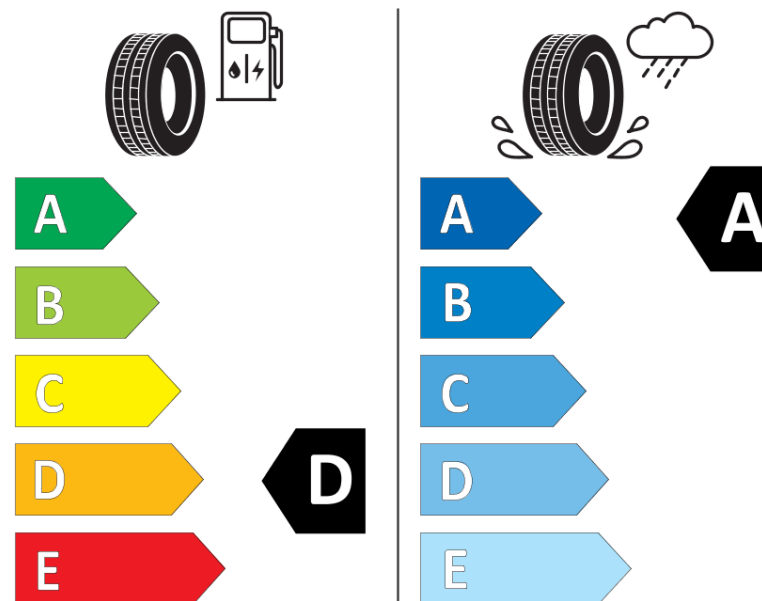

## Produktinformationsblad

Förordning (EU) 2020/740

Varumärke	MICHELIN
Produktnamn	AGILIS 51 SNOW-ICE
artikelnummer	125429
Dimension	205/65R16C
Belastningskod	103
Belastningskod (belastningskod vid tvillingmontering)	101
Hastighetskod	T
klass energieffektivitet	D
klass våtgrepp	A
klass utvändigt bullerljud	B
värde utvändigt bullerljud	71 dB
Snögreppsmärkning	Ja
Startdatum produktion	27/06
Slutdatum produktion	
Ytterligare information	205/65 R 16C 103/101T TL AGILIS 51 SNOW-ICE MI
Alternativ belastningskod vid singelmontering	

Alternativ belastningskod vid tvillingmontering

Alternativ hastighetskod

# ENERG

MICHELIN

125429

205/65R16C 103/101 T

C2

2020/740