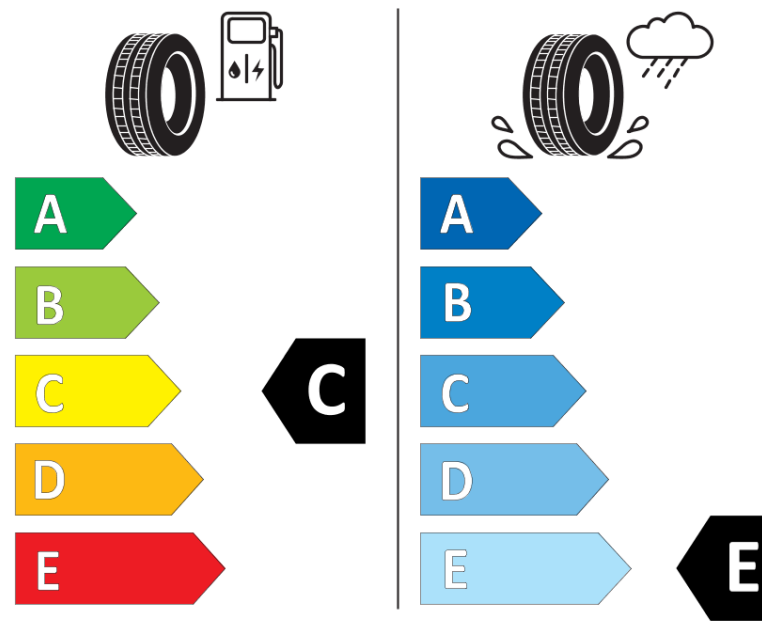

MICHELIN

125809

255/35R18 94 H XL

C1