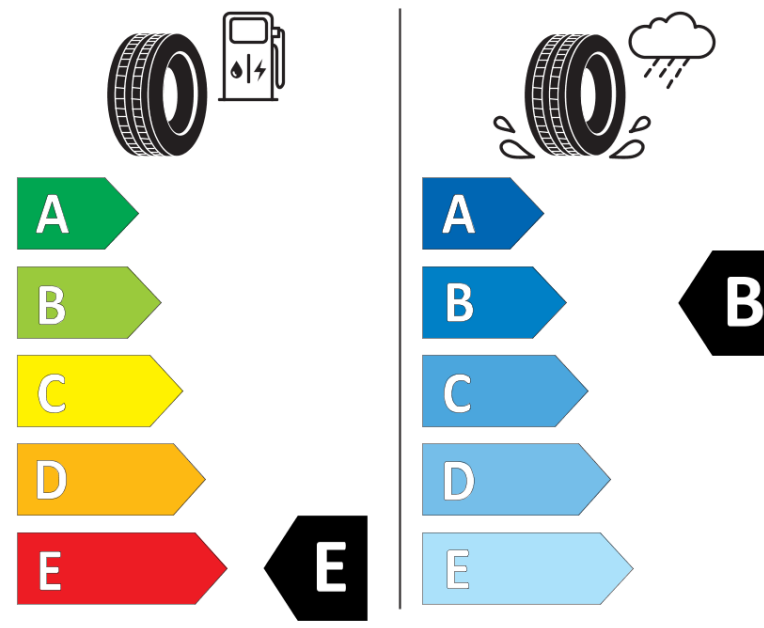

Produktinformationsblad

Förordning (EU) 2020/740

Varumärke	BFGOODRICH
Produktnamn	ALL-TERRAIN T/A KO2
artikelnummer	128401
Dimension	LT235/65R17
Belastningskod	109
Belastningskod (belastningskod vid tvillingmontering)	105
Hastighetskod	R
klass energieffektivitet	E
klass våtgrepp	B
klass utvändigt bullerljud	B
värde utvändigt bullerljud	75 dB
Snögreppsmärkning	Ja
Startdatum produktion	23/15
Slutdatum produktion	
Ytterligare information	LT235/65R17 109/105RTL ALL-TERRAIN T/A KO2 LRD RWL GO

Alternativ belastningskod vid singelmontering

Alternativ belastningskod vid tvillingmontering

Alternativ hastighetskod

ENERG

BFGOODRICH

128401

LT235/65R17 109/105 R

C2