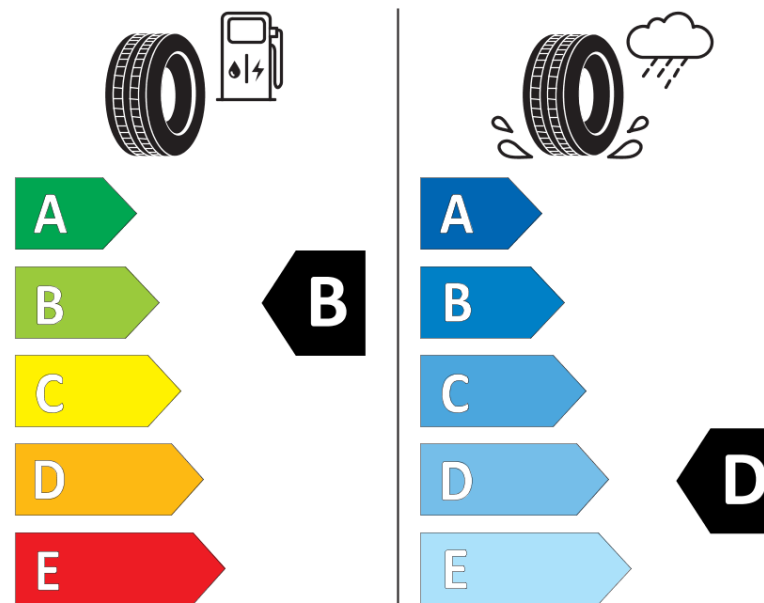

MICHELIN

128909

265/65R17 112 H

C1