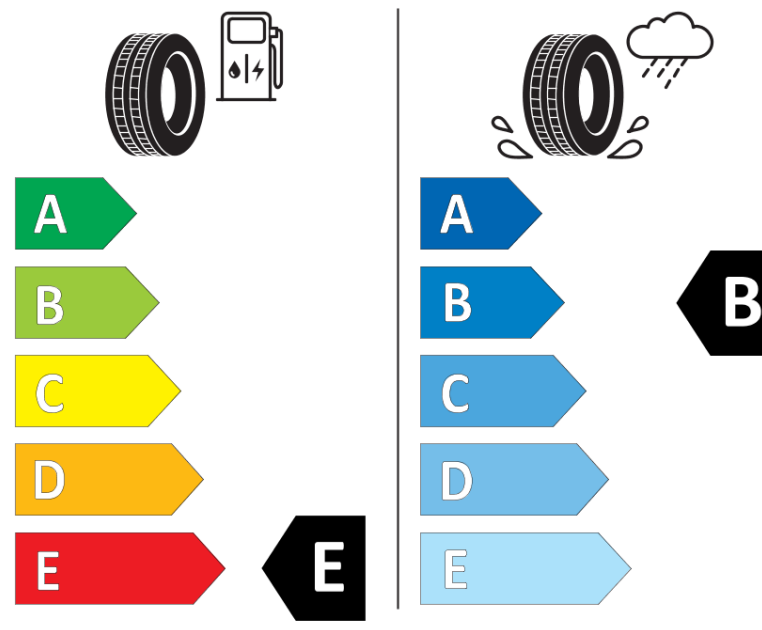

## Produktinformationsblad

Förordning (EU) 2020/740

Varumärke	BFGOODRICH
Produktnamn	ALL-TERRAIN T/A KO2
artikelnummer	129451
Dimension	30X9.5R15
Belastningskod	104
Belastningskod (belastningskod vid tvillingmontering)	
Hastighetskod	S
klass energieffektivitet	E
klass våtgrepp	B
klass utvändigt bullerljud	B
värde utvändigt bullerljud	75 dB
Snögreppsmärkning	Ja
Startdatum produktion	35/11
Slutdatum produktion	
Ytterligare information	30X9.50R15 LT 104S TL ALL-TERRAIN T/A KO2 LRC RWLGO
Alternativ belastningskod vid singelmontering	

Alternativ belastningskod vid tvillingmontering

Alternativ hastighetskod

# ENERG

BFGOODRICH

129451

30X9.5R15 104 S

C2

2020/740