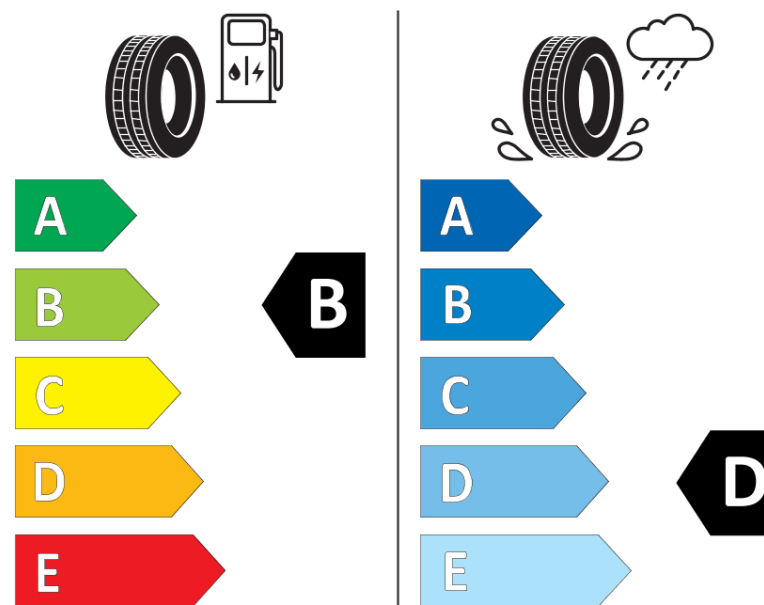

MICHELIN

133288

215/65R16 102 H XL

C1